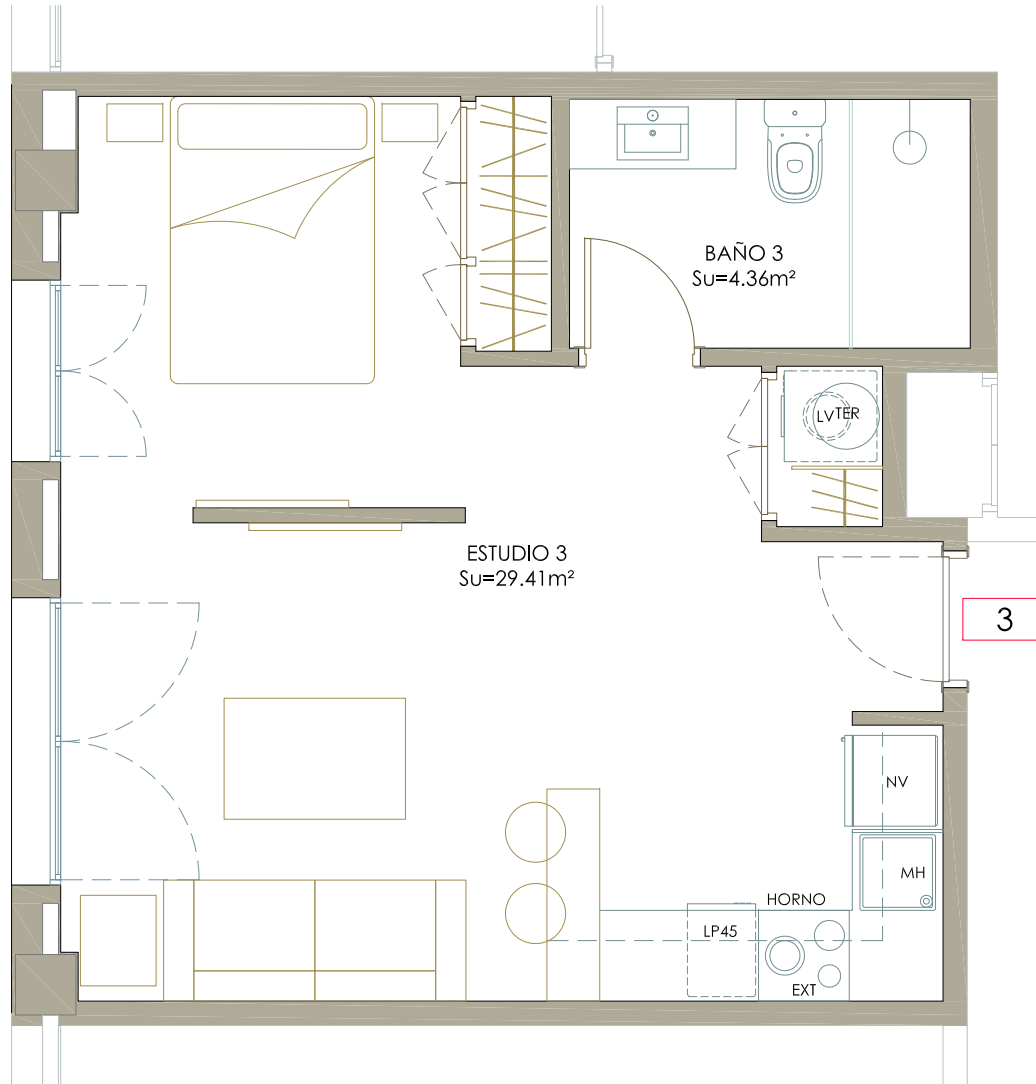

VIVIENDA 3

VIVIENDA nº 3		
BAÑO 3	4,36 m ²
ESTUDIO 3	29,41 m ²
SUPERFICIE UTIL INTERIOR 3	33,77 m²
SUPERFICIE CONSTRUIDA 3	38,23 m²